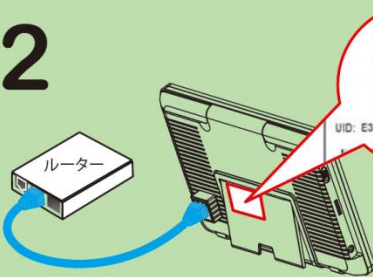

人物まで : 約4m
周囲照度 : 5LUX
映像解像度 : 1280x720

システムイメージ

専用アプリ「iHomeCam」 かんたん!! 3ステップの作業でスマートフォンからすぐ見える

1

専用アプリ
iHomeCam をインストール

2

LANケーブルで
ネットワークに接続

3